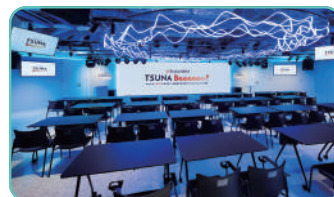

平日4時間ご利用の場合
2026年9月までの特別価格

最大 **100名 80,000円(税別)~**

以降1時間ごとに20,000円(税別)

※土日・祝祭日をご希望の場合は別途お問合せください

企業PR
イベント

各種セミナー

プランに含まれるもの

ディスプレイ、照明、音響、PC台、椅子、テーブル、控室、立ち合いスタッフ1名